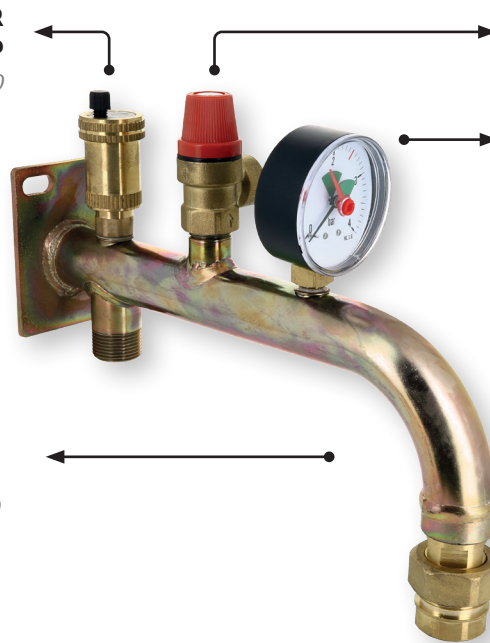

## **EXPANSIEVATCONSOLES**

**BONFIX 99210 / 99211 COMPLEET GEMONTEERDE EXPANSIEVATCONSOLE**

**Bestaande uit:**

- Staalverzinkte en gepassiveerde console (staal 37)
- Automatische ontluchter 3/8" inclusief serviceklep 3/8"
- Overstortventiel 3 bar 1/2" binnendraad
- Manometer Ø 63 mm, 3/8" radiaal, 0-4 bar
- 3-delige expansievatkoppeling 3/4" binnendraad x 3/4" buitendraad
- Groep is toepasbaar voor het aansluiten van membraan-expansievaten tot 50 liter

**AUTOMATISCHE ONTLUCHTER  
INCLUSIEF SERVICEKLEP**

Artikelnummer: 94810

**OVERSTORTVENTIEL**

Artikelnummer: 52205

**MANOMETER**

Artikelnummer: 99694

**STAALVERZINKTE EN  
GEPASSIVEERDE CONSOLE**

Artikelnummer ronde beugel: 99210  
Artikelnummer vierkante beugel: 99211

**3-DELIGE  
EXPANSIEVATKOPPELING**

Artikelnummer: 63005

**INSTALLATIEVOORSCHRIFT**

- Bevestig de console aan de muur
- Demonteer de 3-delige expansievatkoppeling en monteer het losgekomen deel op de buitendraad van het expansievat. De buitendraad van het expansievat dient te worden verpakt met geschikte afdichtingstape (artikelnummer 81705), hennep (artikelnummer 99805) of een vloeibare pakking
- Monteer vervolgens het expansievat met het gemonteerde koppelingsdeel aan de bevestigde console