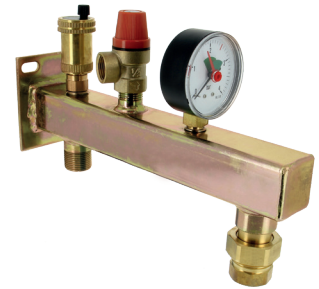

## **EXPANSIEVATCONSOLES**

**BONFIX 99210 / 99211 COMPLEET GEMONTEERDE EXPANSIEVATCONSOLE**

**Bestaande uit:**

- Staalverzinkte en gepassiveerde console (staal 37)
- Automatische ontluchter 3/8" inclusief serviceklep 3/8"
- Overstortventiel 3 bar 1/2" binnendraad
- Manometer Ø 63 mm, 3/8" radiaal, 0-4 bar
- 3-delige expansievatkoppeling 3/4" binnendraad x 3/4" buitendraad
- Groep is toepasbaar voor het aansluiten van membraan-expansievaten tot 50 liter

**AUTOMATISCHE ONTLUCHTER  
INCLUSIEF SERVICEKLEP**

Artikelnummer: 94810

**OVERSTORTVENTIEL**

Artikelnummer: 52205

**MANOMETER**

Artikelnummer: 99694

**STAALVERZINKTE EN  
GEPASSIVEERDE CONSOLE**

Artikelnummer ronde beugel: 99210  
Artikelnummer vierkante beugel: 99211

**3-DELIGE  
EXPANSIEVATKOPPELING**

Artikelnummer: 63005

**INSTALLATIEVOORSCHRIFT**

- Bevestig de console aan de muur
- Demonteer de 3-delige expansievatkoppeling en monteer het losgekomen deel op de buitendraad van het expansievat. De buitendraad van het expansievat dient te worden verpakt met geschikte afdichtingstape (artikelnummer 81705), hennep (artikelnummer 99805) of een vloeibare pakking
- Monteer vervolgens het expansievat met het gemonteerde koppelingsdeel aan de bevestigde console